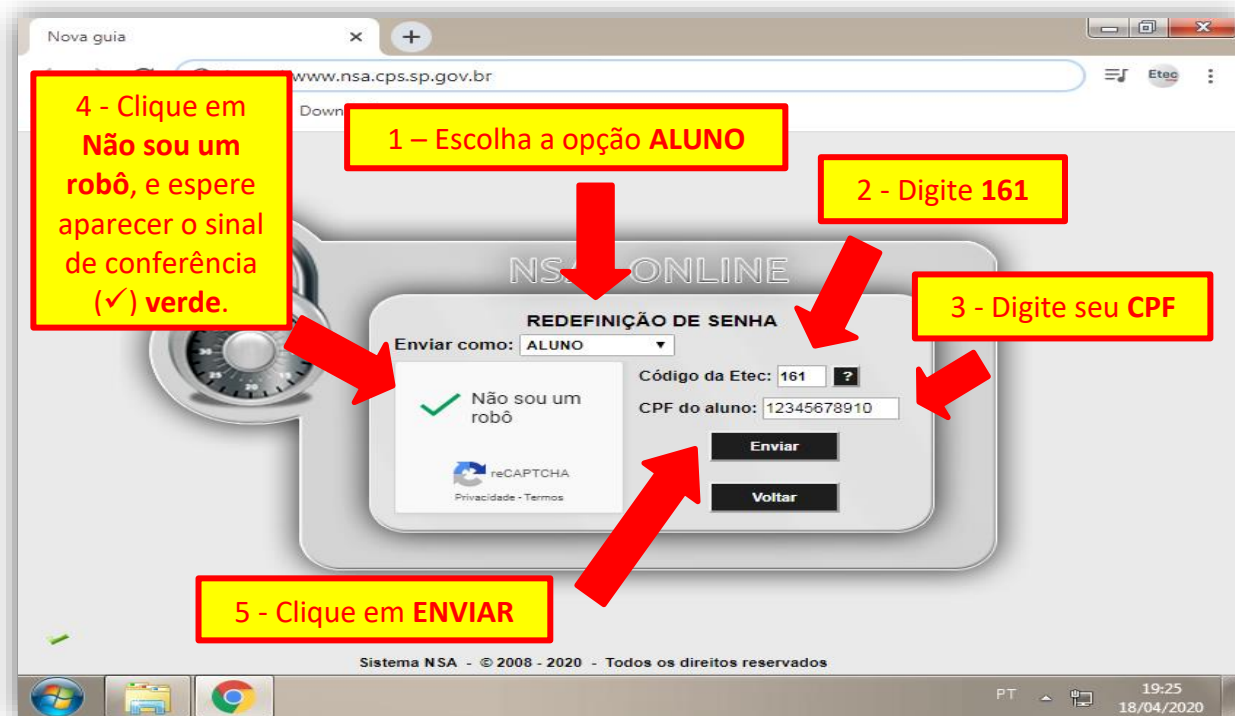

**ETEC "Vereador e Vice-Prefeito Sérgio da Fonseca" - 161**  
Diretoria de Serviço Acadêmico (Secretaria)

**TUTORIAL PARA GERAR SENHA NO NSA**

**1º PASSO**

**2º PASSO**

**ETEC "Vereador e Vice-Prefeito Sérgio da Fonseca" - 161**  
Diretoria de Serviço Acadêmica (Secretaria)

**3º PASSO**

**4º PASSO**

Aparecerá uma mensagem de que a senha foi enviada para o seu e-mail pessoal, aquele que você cadastrou na época da inscrição.

**ETEC "Vereador e Vice-Prefeito Sérgio da Fonseca" - 161**  
Diretoria de Serviço Acadêmica (Secretaria)