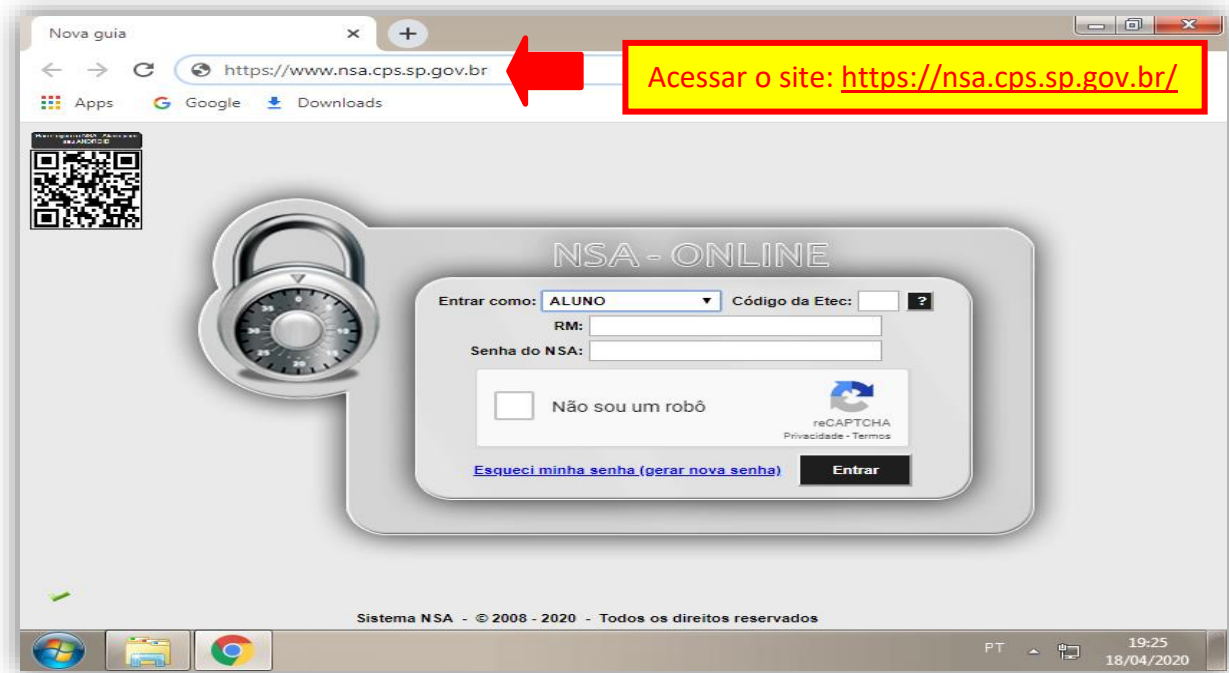

**ETEC "Vereador e Vice-Prefeito Sérgio da Fonseca" - 161**  
Diretoria de Serviço Acadêmico (Secretaria)

**TUTORIAL PARA GERAR SENHA NO NSA**

**1º PASSO**

**2º PASSO**

**ETEC "Vereador e Vice-Prefeito Sérgio da Fonseca" - 161**  
Diretoria de Serviço Acadêmica (Secretaria)

**3º PASSO**

**4º PASSO**

Aparecerá uma mensagem de que a senha foi enviada para o seu e-mail pessoal, aquele que você cadastrou na época da inscrição.

**ETEC "Vereador e Vice-Prefeito Sérgio da Fonseca" - 161**  
Diretoria de Serviço Acadêmica (Secretaria)