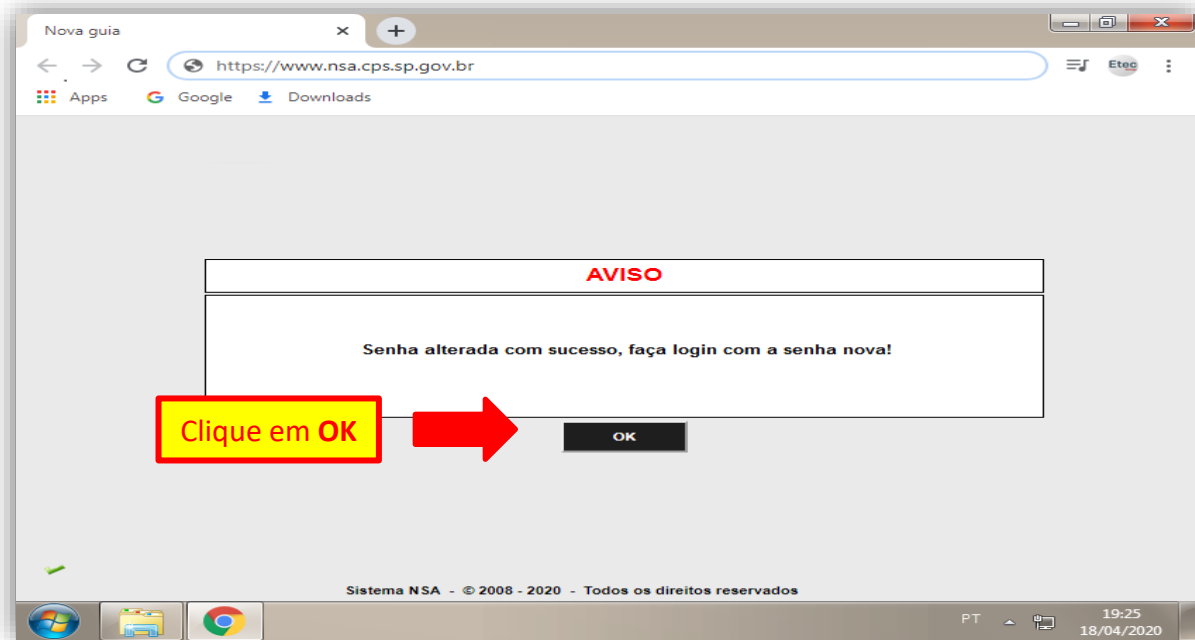

ETEC "Vereador e Vice-Prefeito Sérgio da Fonseca" - 161
Diretoria de Serviço Acadêmica (Secretaria)

7º PASSO