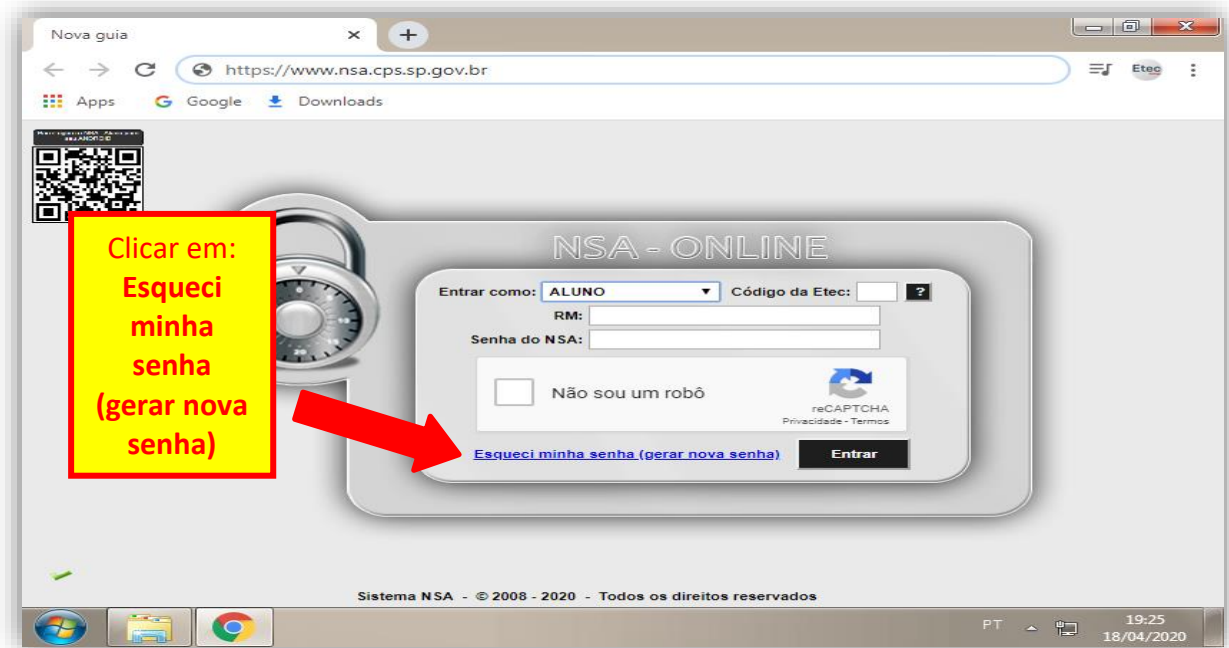

**ETEC "Vereador e Vice-Prefeito Sérgio da Fonseca" - 161**  
Diretoria de Serviço Acadêmico (Secretaria)

**TUTORIAL PARA GERAR SENHA NO NSA**

**1º PASSO**

**2º PASSO**

**ETEC "Vereador e Vice-Prefeito Sérgio da Fonseca" - 161**  
Diretoria de Serviço Acadêmica (Secretaria)

**3º PASSO**

**4º PASSO**

Aparecerá uma mensagem de que a senha foi enviada para o seu e-mail pessoal, aquele que você cadastrou na época da inscrição.

**ETEC "Vereador e Vice-Prefeito Sérgio da Fonseca" - 161**  
Diretoria de Serviço Acadêmica (Secretaria)